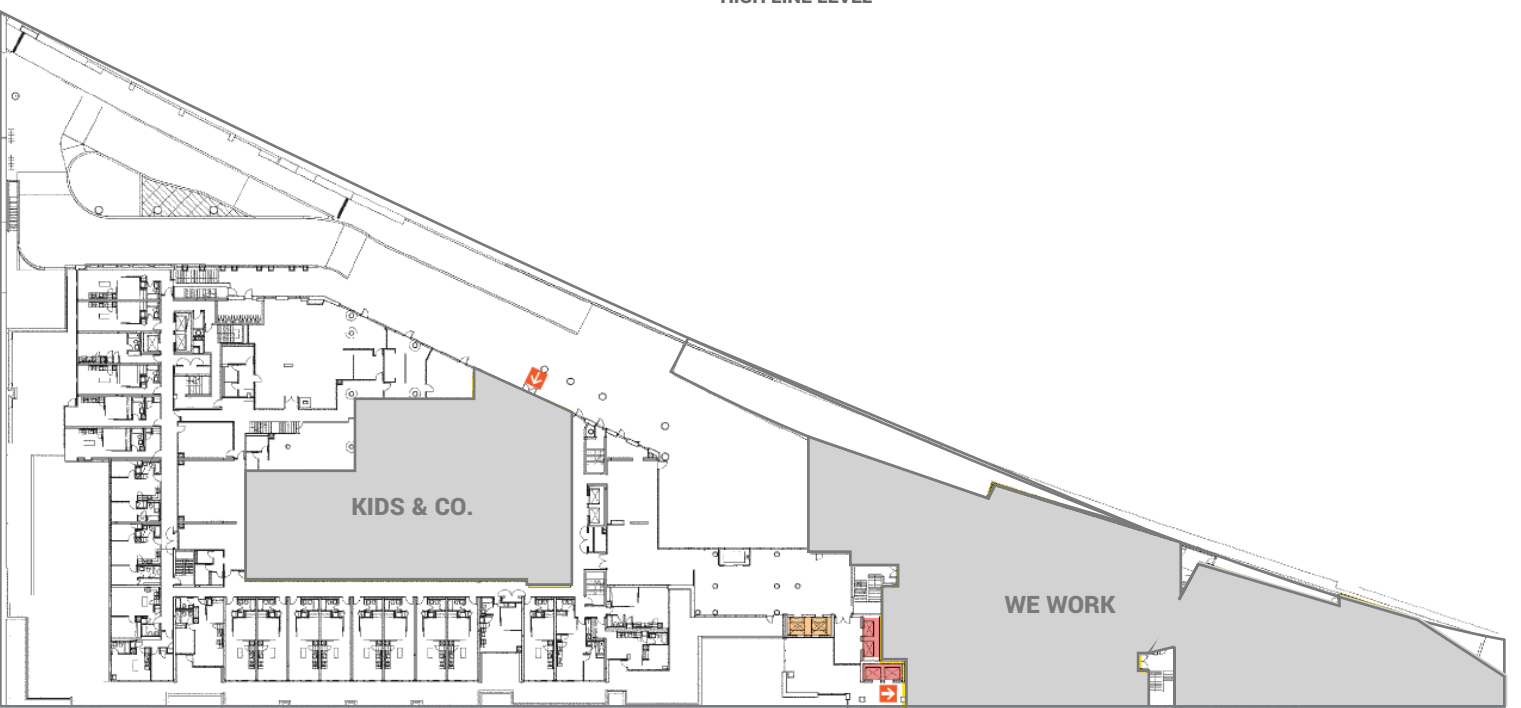

KING HIGH LINE

1100 KING STREET WEST, TORONTO, ON

STREET LEVEL

CONCOURSE LEVEL

KING STREET WEST

THE SOLE PURPOSE OF THIS SITE PLAN IS TO IDENTIFY THE APPROXIMATE LOCATION OF THE BUILDINGS PRESENTLY CONTEMPLATED BY THE OWNER/LANDLORD. THE DEPICTION OF BUILDING SIZES AND APPEARANCES, SITE DIMENSION, ACCESS AND PARKING AREAS, EXISTING TENANT LOCATIONS AND IDENTITIES DO NOT CONSTITUTE A REPRESENTATION, WARRANTY OR COVENANT OF ANY KIND WHATSOEVER BY OWNER/LANDLORD, AND ARE SUBJECT TO CHANGE AT ANY TIME AT THE SOLE DISCRETION OF THE OWNER/LANDLORD.
LE SEUL BUT DU PLAN DE SITUATION EST DE PRÉSENTER L'EMPLACEMENT APPROXIMATIF DES BÂTIMENTS ACTUELLEMENT PRÉVUS PAR LE PROPRIÉTAIRE/L'OCÉTEUR. LES DIMENSIONS ET L'APPARENCE DES IMMEUBLES, LES DIMENSIONS DU SITE, LES ACCÈS ET LES AIRES D'ÉTABLISSEMENT AINSI QUE L'EMPLACEMENT ET L'IDENTITÉ DES LOCATAIRES EXISTANTS, QU'ILS SONT PRÉSENTÉS NE CONSTITUENT NULLEMENT UNE DÉCLARATION, UNE GARANTIE OU UN ENGAGEMENT DE QUELQUE SORTES QUE CE SOIT DE LA PART DU PROPRIÉTAIRE/L'OCÉTEUR, ET PEUVENT ÊTRE MODIFIÉS À TOUT MOMENT À LA SEULE APPRÉCIATION DU PROPRIÉTAIRE/L'OCÉTEUR.

KING HIGH LINE

1100 KING STREET WEST, TORONTO, ON

HIGH LINE LEVEL

UPPER HIGH LINE LEVEL

KING STREET WEST