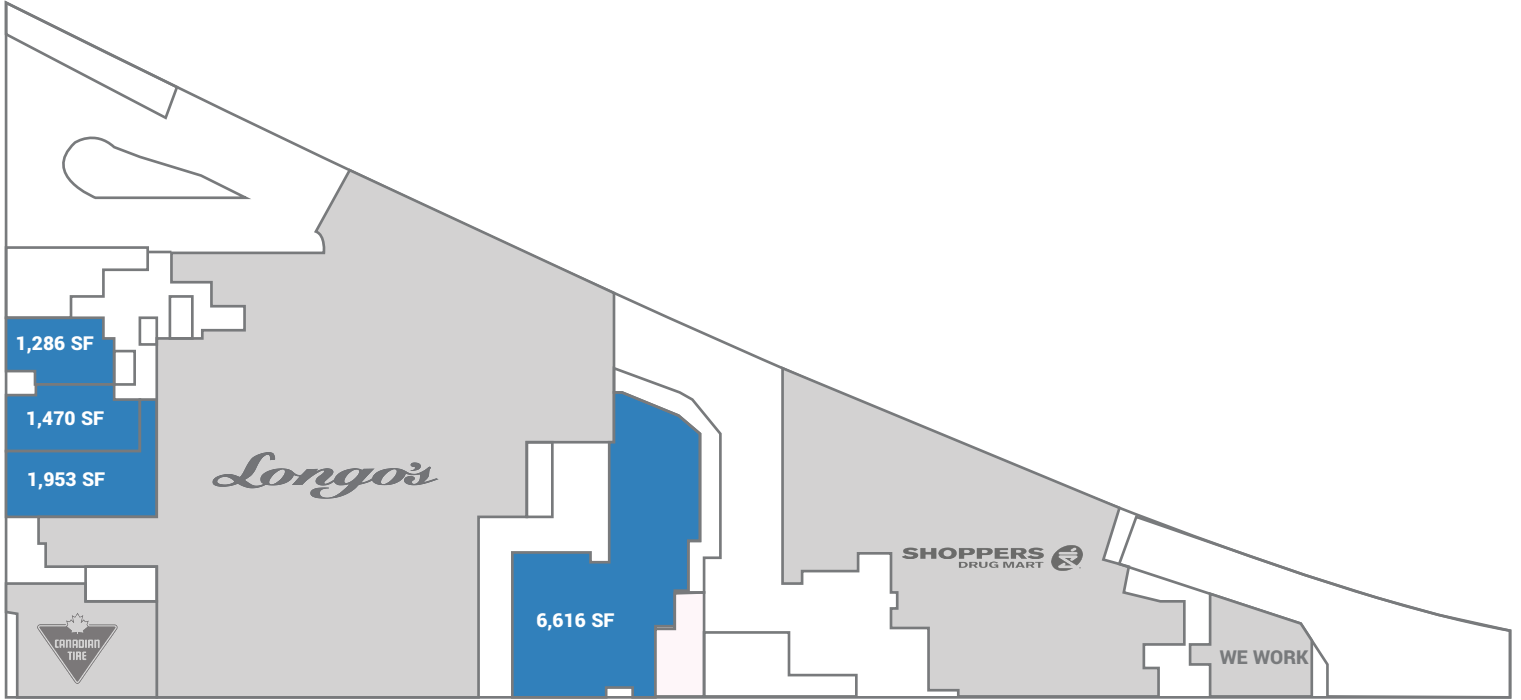

KING HIGH LINE

1100 KING STREET WEST, TORONTO, ON

STREET LEVEL