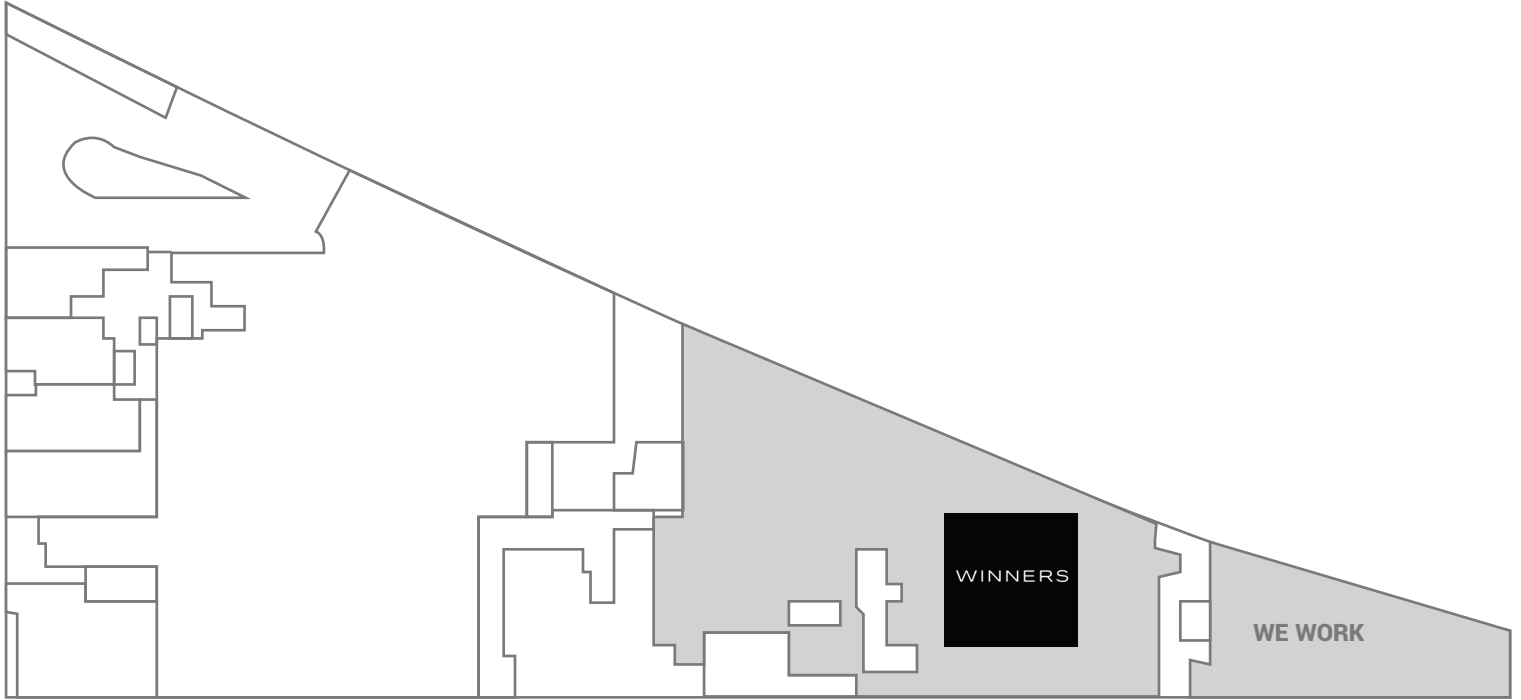

KING HIGH LINE

1100 KING STREET WEST, TORONTO, ON

STREET LEVEL

CONCOURSE LEVEL

KING STREET WEST

THE SOLE PURPOSE OF THIS SITE PLAN IS TO IDENTIFY THE APPROXIMATE LOCATION OF THE BUILDINGS PRESENTLY CONTEMPLATED BY THE OWNER/LANDLORD. THE DEPICTION OF BUILDING SIZES AND APPEARANCES, SITE DIMENSION, ACCESS AND PARKING AREAS, EXISTING TENANT LOCATIONS AND IDENTITIES DO NOT CONSTITUTE A REPRESENTATION, WARRANTY OR COVENANT OF ANY KIND WHATSOEVER BY OWNER/LANDLORD, AND ARE SUBJECT TO CHANGE AT ANY TIME AT THE SOLE DISCRETION OF THE OWNER/LANDLORD.
LE SEUL BUT DU PLAN DE SITUATION EST DE PRÉSENTER L'EMPLACEMENT APPROXIMATIF DES BÂTIMENTS ACTUELLEMENT PRÉVUS PAR LE PROPRIÉTAIRE/L'OCÉTEUR. LES DIMENSIONS ET L'APPARENCE DES IMMEUBLES, LES DIMENSIONS DU SITE, LES ACCÈS ET LES AIRES D'ÉTABLISSEMENT AINSI QUE L'EMPLACEMENT ET L'IDENTITÉ DES LOCATAIRES EXISTANTS, QU'ILS SONT PRÉSENTÉS NE CONSTITUENT NULLEMENT UNE DÉCLARATION, UNE GARANTIE OU UN ENGAGEMENT DE QUELQUE SORTES QUE CE SOIT DE LA PART DU PROPRIÉTAIRE/L'OCÉTEUR, ET PEUVENT ÊTRE MODIFIÉS À TOUT MOMENT À LA SEULE APPRÉCIATION DU PROPRIÉTAIRE/L'OCÉTEUR.

KING HIGH LINE

1100 KING STREET WEST, TORONTO, ON

HIGH LINE LEVEL

UPPER HIGH LINE LEVEL

KING STREET WEST