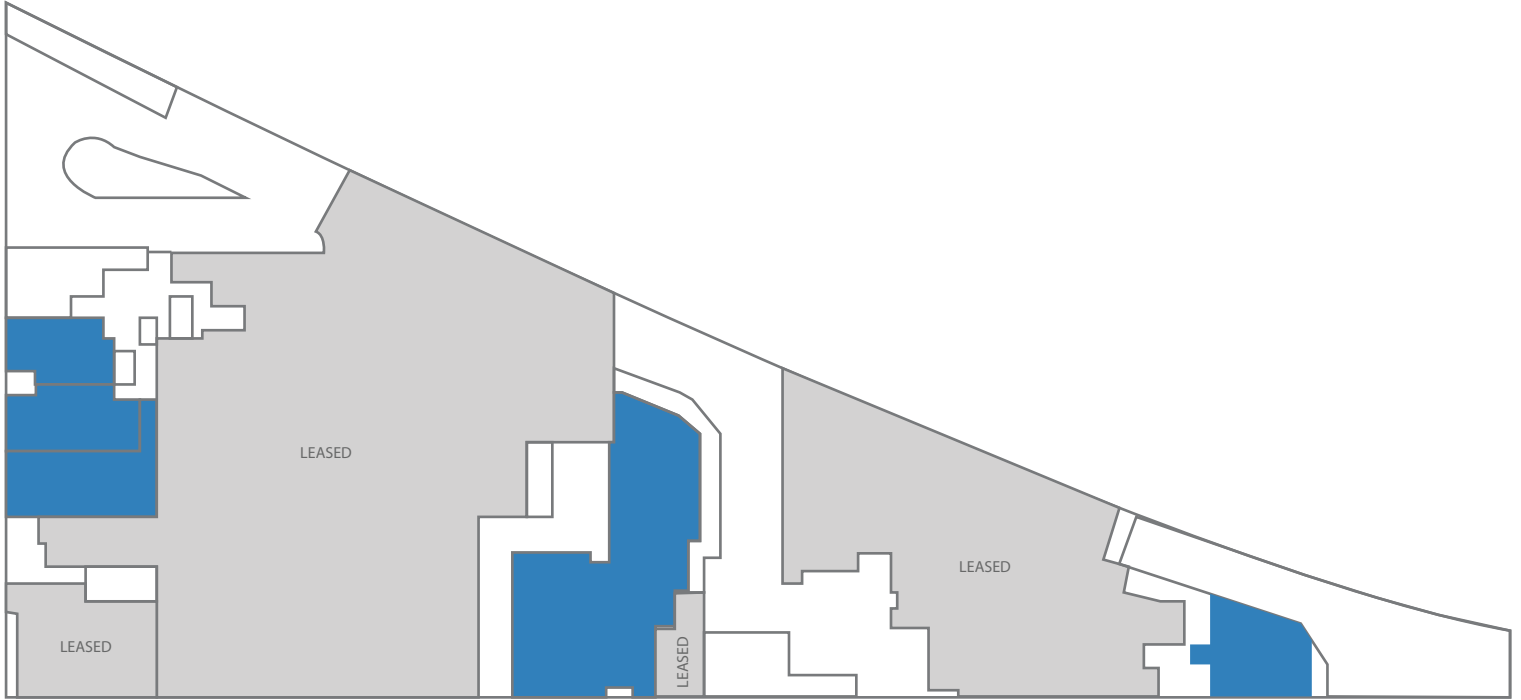

KING HIGH LINE

1100 KING STREET WEST, TORONTO, ON

STREET LEVEL