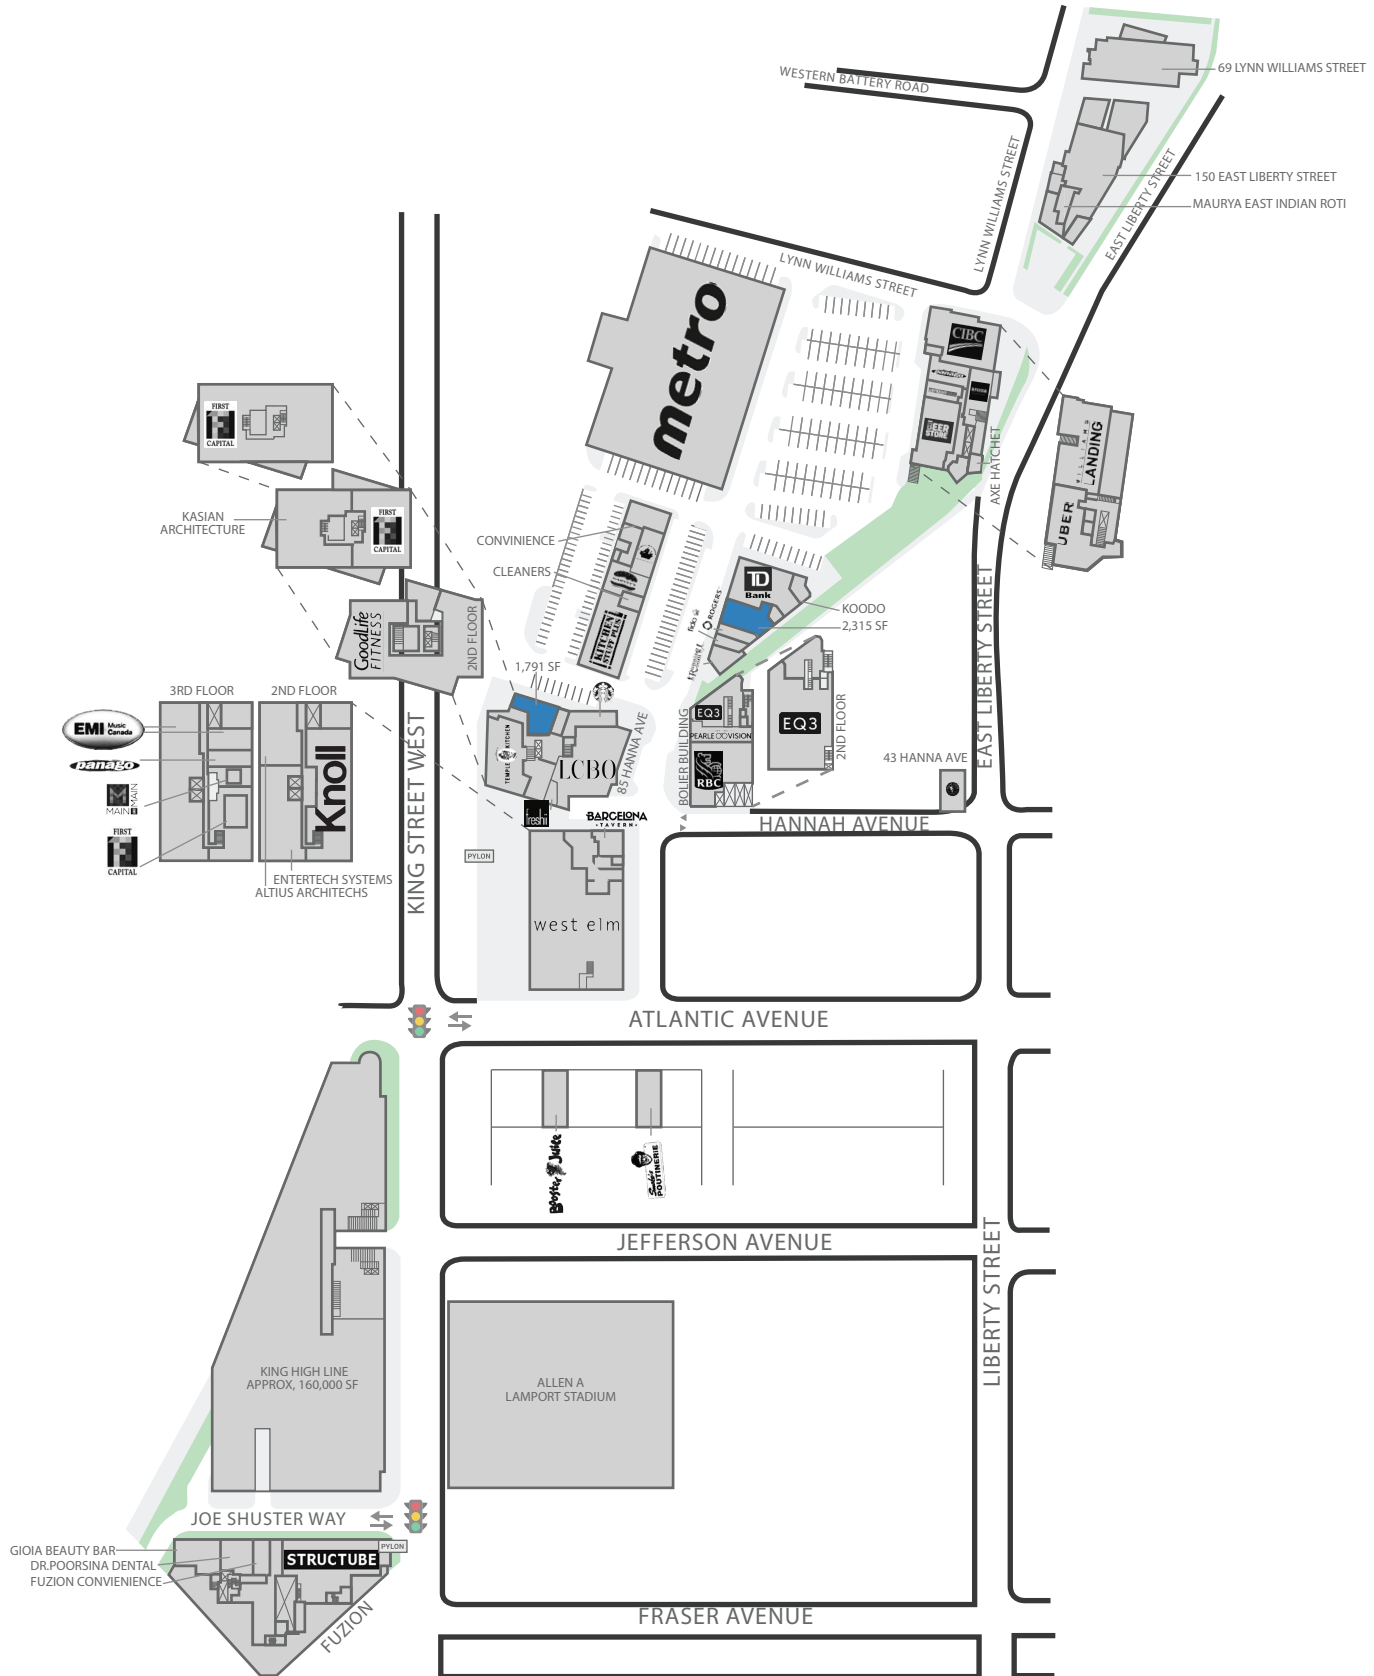

SHOPS AT KING LIBERTY

100 LYNN WILLIAMS, TORONTO, ON